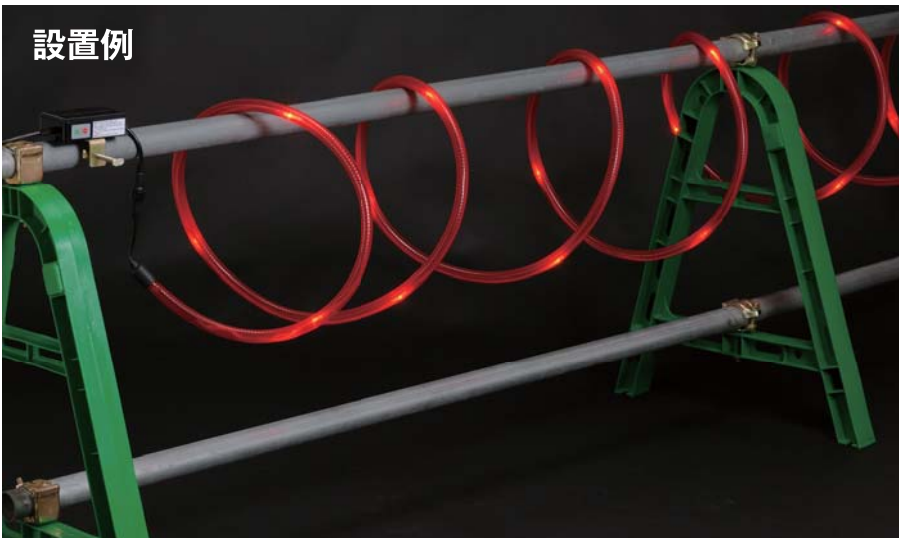

LEDソーラーチューブ

LED と ソーラー で環境にやさしいECOチューブライト

POINT 1 ソーラー式で、無日照 約8日点灯。

POINT 2 スイッチでON/OFFが可能。

POINT 3 昼間に点灯チェックができる。

スイッチONで数回点滅。

POINT 4 付属のSカンで連結可能。

SOKC-100
(10mチューブ 2本+ソーラーユニット)

LEDチューブがソーラー式に大きく進化——

LED + ソーラー の省エネタイプ。

LEDソーラーチューブ [SOKC-100]

使いやすさに配慮した各種の機能

ソーラー式でエコ対応

環境に配慮したソーラー式で、電源が無いところで使えます。無日照で約8日点灯します。

ON/OFFスイッチ付

スイッチでON/OFFが可能で、しかも昼間に点灯チェックができます。(スイッチONで数回点滅)

付属のSカンで連結可能

付属のSカンで、ワンユニット(10mチューブ2本とソーラーユニット)をさらに連結できます。

設置例

仕様

型番	SOKC-100
LED	赤・24個
ソーラーパネル	1W
電源	ニッケル水素
無日照	約8日(1日8時間使用)
点灯パターン	交互点滅
本体材質	ポリ塩化ビニール
サイズ	Φ22×10m
質量	約3.2kg
その他	ON-OFFスイッチ・夜間自動点滅機能・Sカン付 10mチューブ2本、ソーラーユニットのセット