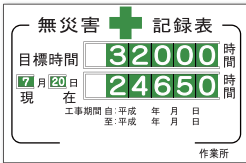

M-67

●再生PET ●サイズ(共通)/W600×H300×D1mm

M-43
●W450×H300×D2mm
M-43大
●W600×H450×D2mm
※両面印刷

M-44
●W450×H300×D2mm
※両面印刷

M-68
●W600×H450×D1mm

M-69
●W450×H600×D1mm

W221 ●W1200×H300×D2mm ※トラマークは反射

W222 ●W1200×H300×D2mm ※トラマークは反射

M-50
●W900×H600×D3mm
●再生PET
※目標時間数字/
0×5枚・1~9×3枚(計32枚)
※月日数字/
1~12×2枚・13~31×1枚(計43枚)

W223 (25名用)
●W900×H600×D0.5mm
●メラミン焼付鉄板製
※50名用あり記入欄は黒板式

M-1大

M-45

M-51

●再生PET ●サイズ(共通)/W600×H900×D1mm

M-70
●サイズ/W900×H450×D2mm
●再生PET
※名札プレート付き(塩ビ)