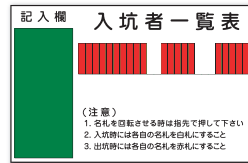

W223 (25名用)
●W900×H600×D0.5mm
●メラミン焼付鉄板製
※50名用あり記入欄は黒板式