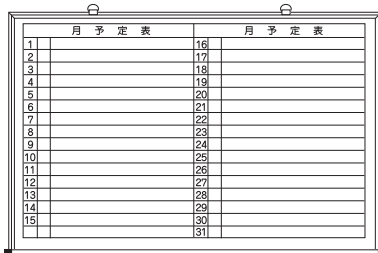

B-0Y ●木製
SB-0Y ●スチール製
STB-0Y ●耐水スチール製
●サイズ/W600×H450mm

B-0T ●木製
SB-0T ●スチール製
STB-0T ●耐水スチール製
●サイズ
/W450×H600mm

ホワイトボード

B-1W
●アルミ枠
●サイズ/W450×H600mm

B-2W
●アルミ枠
●サイズ/W600×H450mm

危険予知活動表

C-1W
●アルミ枠
●サイズ/W600×H450mm

C-1WL
●アルミ枠
●サイズ/W900×H600mm

月行事(縦書き)

ホワイトボード

型番	サイズ(mm)
WSW-152	W600×H450
WSW-23	W900×H600
WSW-34	W1200×H900
WSW-36	W1800×H900

(マーカー赤黒・ラール・Mg3個付)

グリーンボード

型番	サイズ(mm)
WSG-152	W600×H450
WSG-23	W900×H600
WSG-34	W1200×H900
WSG-36	W1800×H900

(ラール・Mg3個付)

月行事(横書き)

ホワイトボード

型番	サイズ(mm)
WMW-23	W900×H600
WMW-34	W1200×H900

(マーカー赤黒・ラール・Mg3個付)

グリーンボード

型番	サイズ(mm)
WMG-23	W900×H600
WMG-34	W1200×H900

(ラール・Mg3個付)

行動予定表

各種グリーンボードもあります。

ホワイトボード(タテ)

型番	サイズ(mm)
WTW-152 (12名)	W450×H600
WTW-23 (18名)	W600×H900

(マーカー赤黒・ラール・Mg3個付)

ホワイトボード(ヨコ)

型番	サイズ(mm)
WYW-152 (9名)	W600×H450
WYW-23 (12名)	W900×H600

(マーカー赤黒・ラール・Mg3個付)