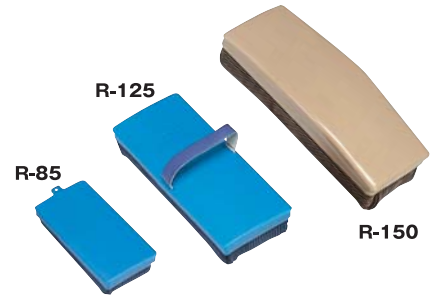

全天候型チョーク 雨ん棒

雨に強く水の中でも書ける

【用途】雨天時の工事用黒板への書き込みに

C801

C803

型番	C801	C803	C805
仕様	白/10本入	赤/10本入	黄/10本入

ポケットチョーク

カスレにくく、折れにくい

【用途】黒板への書き込みに

C311

C310

型番	C310	C311
仕様	白7本、赤・青・黄各1本	白10本入

チョークボード用イレーザ

チョークの粉をしかりキャッチ

【用途】黒板のチョークの文字消し

R-85

R-125

R-150

型番	R-85	R-125	R-150
仕様	108×56×30mm	174×74×45mm	180×80×56mm

ホワイトボードマーカー

いやなにおいがなく、最後まで濃くはっきりと書ける

【用途】ホワイトボードの文字書

ZBK-M49 ZBK-M36

ZBK-M19