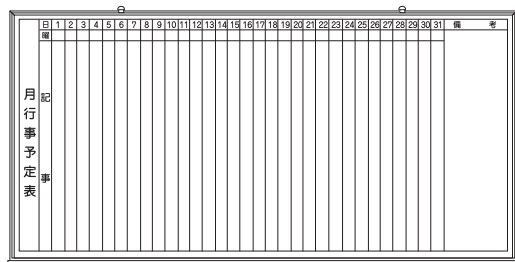

B-0Y ●木製
SB-0Y ●スチール製
STB-0Y ●耐水スチール製
●サイズ/W600×H450mm

B-0T ●木製
SB-0T ●スチール製
STB-0T ●耐水スチール製
●サイズ
/W450×H600mm

ホワイトボード

B-1W
●アルミ枠
●サイズ/W450×H600mm

B-2W
●アルミ枠
●サイズ/W600×H450mm

危険予知活動表

C-1W
●アルミ枠
●サイズ/W600×H450mm

C-1WL
●アルミ枠
●サイズ/W900×H600mm

月行事(縦書き)

ホワイトボード

型番	サイズ(mm)
WSW-152	W600×H450
WSW-23	W900×H600
WSW-34	W1200×H900
WSW-36	W1800×H900

(マーカー赤黒・ラール・Mg3個付)

グリーンボード

型番	サイズ(mm)
WSG-152	W600×H450
WSG-23	W900×H600
WSG-34	W1200×H900
WSG-36	W1800×H900