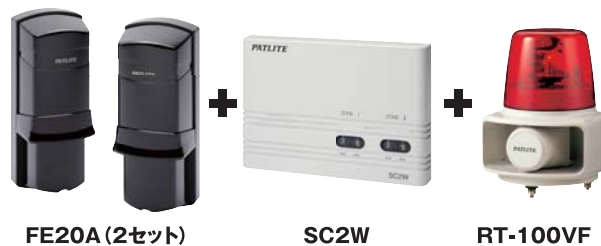

センサー・防獣用品

車両出入口用センサー

車両出入口用センサー 音声と光で注意を知らせ、車両出庫時の事故を防ぎます。

- 1 センサーで検知 2 コントローラで制御 3 音声や光で報知

■接続例

1 アクティブセンサー

型番	検知方式	警戒距離	定格電圧	消費電流	警報出力	使用場所	光軸調整範囲	質量
FE20A	赤外線ビーム遮断検知 (2段ビーム)	屋外20m(屋内50m)	DC 10.5~28V	38mA(最大)	N.C.(b)接点(警報時…開) 無電圧出力(接点容量:DC 28V,0.2A)	屋外/屋内	水平方向±90° 垂直方向±5°	0.65kg

2 センサコントロールボックス

型番	定格電圧	消費電力	警戒ゾーン数	出力	設置場所	質量
SC2W	AC 100V ±10% 50/60Hz	17W	2ゾーン	接点出力1(1c):無電圧出力 AC100V 3A(抵抗負荷) 接点出力2(1a):無電圧出力 DC24V 0.1A以下(抵抗負荷) ※各入力(ゾーン1・2)それぞれに対して、個別に出力の設定が可能です。	屋内の 壁面	0.95kg

3 音声合成回転灯

型番	定格電圧	消費電力	音圧レベル	質量
RT-100VF	AC 100V	32W	最大 105dB (at 1m)	2.4kg

※注文時メッセージが選択できます。

センサー

ソーラー型センサーライト ソーラーパネルとLED電球によるダブルエコ効果。

型番	LA-30LED
1日当たりの点灯時間(目安)※1	20分
1日当たりの点灯回数(30秒に設定時)	40回
定格消費電力	待機時6mW 動作時2W
検知方式	パッシブインフラレッド方式
昼夜判別機能	ポリウム
使用電球	LED電球(6V2W)
点灯モード	点灯
点灯時間	OFF/約15秒/30秒切替
使用温度範囲	-15~+40℃
コード長	接続コード長 約5m
バイス取付可能範囲	円柱φ30~75mm/角柱20~75mm
サイズ(mm)	W175×H320×D213
質量	本体約600g/ソーラーユニット約1,100g

※1…1日当たりの点灯時間はあくまでも目安です。設置環境や天候により異なります。

サイレン付き人感ライト

人感ライトにサイレンを搭載!光と音により威嚇効果がアップ!
リモコンにより離れたところからサイレンのON/OFFやライトの連続点灯が可能!

型番	LC-20
検知方式	パッシブインフラレッド方式
検知エリア	立体検知(最長部12m)
電源電圧	AC100V±10V(50/60Hz)
消費電力	3W+使用電球
ライト	ハロゲン電球 150W
センサー	センサーの最大検知距離は前方12m
サイレン	サイレン機能はチャイムモード/アラームモード /OFFモードの3種類