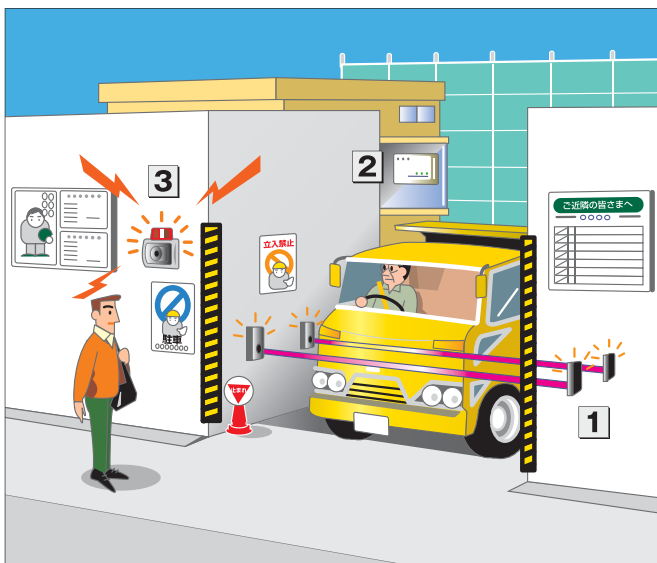

センサー・防獣用品

車両出入口用センサー

車両出入口用センサー 音声と光で注意を知らせ、車両出庫時の事故を防ぎます。

- 1 センサーで検知 2 コントローラで制御 3 音声や光で報知

■接続例

1 アクティブセンサー

型番	検知方式	警戒距離	定格電圧	消費電流	警報出力	使用場所	光軸調整範囲	質量
FE20A	赤外線ビーム遮断検知 (2段ビーム)	屋外20m(屋内50m)	DC 10.5~28V	38mA(最大)	N.C.(b)接点(警報時…開) 無電圧出力(接点容量:DC 28V,0.2A)	屋外/屋内	水平方向±90° 垂直方向±5°	0.65kg

2 センサコントロールボックス

型番	定格電圧	消費電力	警戒ゾーン数	出力	設置場所	質量
SC2W	AC 100V ±10% 50/60Hz	17W	2ゾーン	接点出力1(1c):無電圧出力 AC100V 3A(抵抗負荷) 接点出力2(1a):無電圧出力 DC24V 0.1A以下(抵抗負荷) ※各入力(ゾーン1・2)それぞれに対して、個別に出力の設定が可能です。	屋内の 壁面	0.95kg

3 音声合成回転灯

※1…1日当たりの点灯時間はあくまでも目安です。設置環境や天候により異なります。

サイレン付き人感ライト

人感ライトにサイレンを搭載!光と音により威嚇効果がアップ!
リモコンにより離れたところからサイレンのON/OFFやライトの連続点灯が可能!

型番	LC-20
検知方式	パッシブインフラレッド方式
検知エリア	立体検知(最長部12m)
電源電圧	AC100V±10V(50/60Hz)
消費電力	3W+使用電球
ライト	ハロゲン電球 150W
センサー	センサーの最大検知距離は前方12m
サイレン	サイレン機能はチャイムモード/アラームモード /OFFモードの3種類