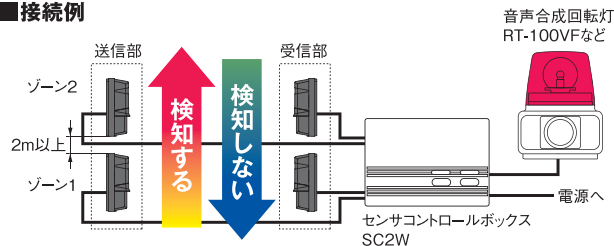

センサー・防獣用品

車両出入口用センサー

車両出入口用センサー 音声と光で注意を知らせ、車両出庫時の事故を防ぎます。

- 1 センサーで検知 2 コントローラで制御 3 音声や光で報知

■接続例

1 アクティブセンサー

型番	検知方式	警戒距離	定格電圧	消費電流	警報出力	使用場所	光軸調整範囲	質量
FE20A	赤外線ビーム遮断検知 (2段ビーム)	屋外20m(屋内50m)	DC 10.5~28V	38mA(最大)	N.C.(b)接点(警報時…開) 無電圧出力(接点容量:DC 28V,0.2A)	屋外/屋内	水平方向±90° 垂直方向±5°	0.65kg

2 センサコントロールボックス

型番	定格電圧	消費電力	警戒ゾーン数	出力	設置場所	質量
SC2W	AC 100V ±10% 50/60Hz	17W	2ゾーン	接点出力1(1c):無電圧出力 AC100V 3A(抵抗負荷) 接点出力2(1a):無電圧出力 DC24V 0.1A以下(抵抗負荷) ※各入力(ゾーン1・2)それぞれに対して、個別に出力の設定が可能です。	屋内の 壁面	0.95kg

3 音声合成回転灯

型番	定格電圧	消費電力	音圧レベル	質量
RT-100VF	AC 100V	32W	最大 105dB (at 1m)	2.4kg

※注文時メッセージが選択できます。

センサー

ソーラー型センサーライト ソーラーパネルとLED電球によるダブルエコ効果。

型番	LA-30LED
1日当たりの点灯時間(目安)※1	20分
1日当たりの点灯回数(30秒に設定時)	40回
定格消費電力	待機時6mW 動作時2W
検知方式	パッシブインフラレッド方式
昼夜判別機能	ポリウム
使用電球	LED電球(6V2W)
点灯モード	点灯
点灯時間	OFF/約15秒/30秒切替
使用温度範囲	-15~+40℃
コード長	接続コード長 約5m
バイス取付可能範囲	円柱φ30~75mm/角柱20~75mm
サイズ(mm)	W175×H320×D213
質量	本体約600g/ソーラーユニット約1,100g