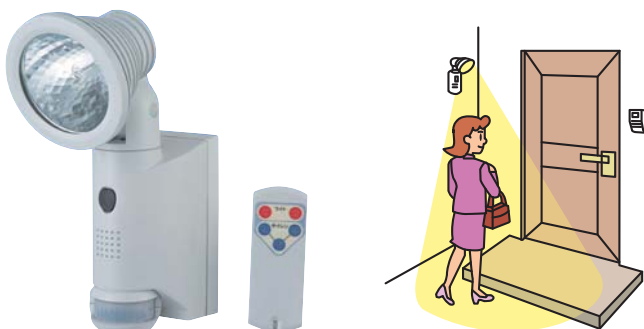

センサー・防獣用品

車両出入口用センサー

車両出入口用センサー 音声と光で注意を知らせ、車両出庫時の事故を防ぎます。

- 1 センサーで検知 2 コントローラで制御 3 音声や光で報知

■接続例

1 アクティブセンサー

型番	検知方式	警戒距離	定格電圧	消費電流	警報出力	使用場所	光軸調整範囲	質量
FE20A	赤外線ビーム遮断検知 (2段ビーム)	屋外20m(屋内50m)	DC 10.5~28V	38mA(最大)	N.C.(b)接点(警報時…開) 無電圧出力(接点容量:DC 28V,0.2A)	屋外/屋内	水平方向±90° 垂直方向±5°	0.65kg

型番	定格電圧	消費電力	音圧レベル	質量
RT-100VF	AC 100V	32W	最大 105dB (at 1m)	2.4kg

※注文時メッセージが選択できます。

センサー

ソーラー型センサーライト ソーラーパネルとLED電球によるダブルエコ効果。

型番	LA-30LED
1日当たりの点灯時間(目安)※1	20分
1日当たりの点灯回数(30秒に設定時)	40回
定格消費電力	待機時6mW 動作時2W
検知方式	パッシブインフラレッド方式
昼夜判別機能	ポリウム
使用電球	LED電球(6V2W)
点灯モード	点灯
点灯時間	OFF/約15秒/30秒切替
使用温度範囲	-15~+40℃
コード長	接続コード長 約5m
バイス取付可能範囲	円柱φ30~75mm/角柱20~75mm
サイズ(mm)	W175×H320×D213
質量	本体約600g/ソーラーユニット約1,100g

※1…1日当たりの点灯時間はあくまでも目安です。設置環境や天候により異なります。

サイレン付き人感ライト

人感ライトにサイレンを搭載!光と音により威嚇効果がアップ!
リモコンにより離れたところからサイレンのON/OFFやライトの連続点灯が可能!

型番	LC-20
検知方式	パッシブインフラレッド方式
検知エリア	立体検知(最長部12m)
電源電圧	AC100V±10V(50/60Hz)
消費電力	3W+使用電球
ライト	ハロゲン電球 150W
センサー	センサーの最大検知距離は前方12m
サイレン	サイレン機能はチャイムモード/アラームモード /OFFモードの3種類

センサー

人感・音感ライト

センサーの検知範囲に入ってきた人や物音をキャッチし、自動的にライトを点灯します。天井・壁面はもちろん、オプションにてポール取付可能。

- 検出方式：人体感知+音波感知
- 使用電球：ビーム電球150W(AC100V)
- 点灯時間：約2秒～10分
- 接点出力、昼夜判別スイッチ付
- 屋外設置が可能な防雨構造
- 天井・壁面・ポールに取り付け可能
- サイズ/W516×H210×D408mm