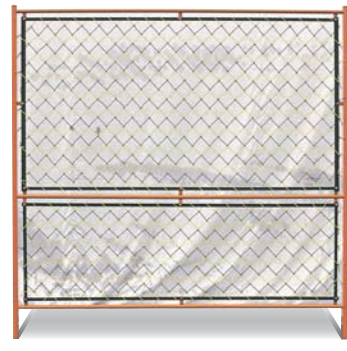

## ガードフェンス

**F-18A** (金網)  
●W1800×H1800mm

**F-18B** (樹脂網)  
●W1800×H1800mm

**F-18C** (3段トラ板)  
●W1800×H1900mm

**F-18D** (樹脂網)  
●W1800×H1900mm  
※受注生産

**F-18E** (金網)  
●W1800×H1800mm

**F-18F** (樹脂網)  
●W1800×H1800mm  
※受注生産

**F-18AZ** (メッキ)  
●W1800×H1800mm

**F-18AT** (扉)  
●W1800×H1800mm

**F-19AT** (扉)  
●W900×H1800mm

**F-12A** (金網)  
●W1800×H1200mm

**F-12AZ** (メッキ)  
●W1800×H1200mm

**F-12E** (金網)  
●W1800×H1200mm

LED電光盤・  
表示器  
信号機

LED保安灯・  
警告灯

バルーン  
投光機・  
工事用照明

フェンス  
工事用看板

カラーコーン  
矢印板

安全ベスト  
保護具

安全掲示板  
黒板  
測量器

標識

道路安全  
施設