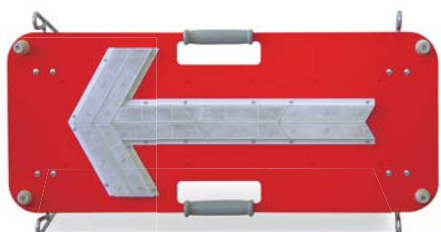

## フラッシャーパネル

単一電池 2本  
点灯時間 約24時間  
点滅 流動  
夜間 自動点滅

KT-005FSB

KT-005FSO

KT-005FSW

### おすすめポイント

- 高輝度LEDと反射レンズの組み合わせにより、抜群の視認性です。
- 自動点滅機能付きで暗くなると自動で点滅し、明るくなると消灯します。
- 脚のばたつきをおさえるマグネット、重ねて積む時にずれや傷を防止するゴムがついています。
- ベース材質がアルミで軽量なので、設置や撤去も容易に行えます。

青LED

アンバーLED

白LED

型番	KT-005FSB	KT-005FSO	KT-005FSW
LED	青・30個	アンバー・30個	白・30個
電池	単一電池2本（別売）		
点灯パターン	点滅／流動		
点灯時間	約24時間		
ベース材質	アルミ		
サイズ(mm)	W870×H360		
質量	約5.5kg		
その他	ON-OFFスイッチ・夜間自動点滅機能付		

### おすすめポイント

- 暗くなると点滅し、明るくなると消灯します。
- 専用コーンに蝶ナット2本で簡単に取り付け可能。
- 取り付けただままで、積み重ねがで保管スペースもとりません。
- カラーコーンの材質は、割れにくいEVA樹脂を使用。（PVCも製作できます。）

積み重ねて保管可能です。

LED内照器

型番	KLI-003	KLI-004
LED	赤・6個	
電池	単一電池4本（別売）	
点灯パターン	点灯／点滅	
点灯時間	点灯：約10日	点滅：約30日
コーン	カラーコーン	スコッチコーン
本体材質	カラーコーン：EVA	LED内照器：ポリプロピレン
サイズ(mm)	カラーコーン：H700	LED内照器：Φ305×H135
質量	約405g	
その他	ON-OFFスイッチ・夜間自動点滅機能付	