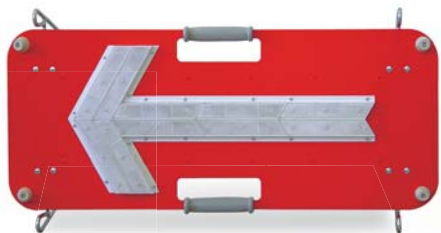

## フラッシャーパネル

単一電池 2本  
点灯時間 約24時間  
点滅 流動  
夜間 自動点滅

KT-005FSB

KT-005FSO

KT-005FSW

### おすすめポイント

- 高輝度LEDと反射レンズの組み合わせにより、抜群の視認性です。
- 自動点滅機能付きで暗くなると自動で点滅し、明るくなると消灯します。
- 脚のばたつきをおさえるマグネット、重ねて積む時にずれや傷を防止するゴムがついています。
- ベース材質がアルミで軽量なので、設置や撤去も容易に行えます。

青LED

アンバーLED

白LED

型番	KT-005FSB	KT-005FSO	KT-005FSW
LED	青・30個	アンバー・30個	白・30個
電池	単一電池2本（別売）		
点灯パターン	点滅／流動		
点灯時間	約24時間		
ベース材質	アルミ		
サイズ(mm)	W870×H360		
質量	約5.5kg		
その他	ON-OFFスイッチ・夜間自動点滅機能付		

### おすすめポイント

- 暗くなると点滅し、明るくなると消灯します。
- 専用コーンに蝶ナット2本で簡単に取り付け可能。
- 取り付けただままで、積み重ねがで保管スペースもとりません。
- カラーコーンの材質は、割れにくいEVA樹脂を使用。（PVCも製作できます。）

積み重ねて保管可能です。

LED内照器

型番	KLI-003	KLI-004
LED	赤・6個	
電池	単一電池4本（別売）	
点灯パターン	点灯／点滅	
点灯時間	点灯：約10日	点滅：約30日
コーン	カラーコーン	スコッチコーン
本体材質	カラーコーン：EVA	LED内照器：ポリプロピレン
サイズ(mm)	カラーコーン：H700	LED内照器：Φ305×H135
質量	約405g	
その他	ON-OFFスイッチ・夜間自動点滅機能付	