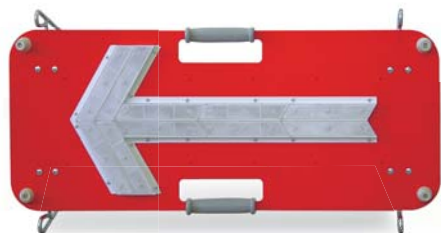

## フラッシャーパネル

単一電池 2本  
点灯時間 約24時間  
点滅 流動  
夜間 自動点滅

KT-005FSB

KT-005FSO

KT-005FSW

### おすすめポイント

- 高輝度LEDと反射レンズの組み合わせにより、抜群の視認性です。
- 自動点滅機能付きで暗くなると自動で点滅し、明るくなると消灯します。
- 脚のばたつきをおさえるマグネット、重ねて積む時にずれや傷を防止するゴムがついています。
- ベース材質がアルミで軽量なので、設置や撤去も容易に行えます。

青LED

アンバーLED

白LED

型番	KT-005FSB	KT-005FSO	KT-005FSW
LED	青・30個	アンバー・30個	白・30個
電池	単一電池2本（別売）		
点灯パターン	点滅／流動		
点灯時間	約24時間		
ベース材質	アルミ		
サイズ(mm)	W870×H360		
質量	約5.5kg		
その他	ON-OFFスイッチ・夜間自動点滅機能付		

### おすすめポイント

- 暗くなると点滅し、明るくなると消灯します。
- 専用コーンに蝶ナット2本で簡単に取り付け可能。
- 取り付けただままで、積み重ねがで保管スペースもとりません。
- カラーコーンの材質は、割れにくいEVA樹脂を使用。（PVCも製作できます。）

積み重ねて保管可能です。

LED内照器

型番	KLI-003	KLI-004
LED	赤・6個	
電池	単一電池4本（別売）	
点灯パターン	点灯／点滅	
点灯時間	点灯：約10日	点滅：約30日
コーン	カラーコーン	スコッチコーン
本体材質	カラーコーン：EVA	LED内照器：ポリプロピレン
サイズ(mm)	カラーコーン：H700	LED内照器：Φ305×H135
質量	約405g	
その他	ON-OFFスイッチ・夜間自動点滅機能付	