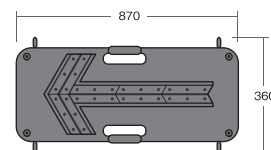

### おすすめポイント

- 高輝度LEDと反射レンズの組み合わせにより、抜群の視認性です。
- 自動点滅機能付きで暗くなると自動で点滅し、明るくなると消灯します。
- 脚のばたつきをおさえるマグネット、重ねて積む時にずれや傷を防止するゴムがついています。
- ベース材質がアルミで軽量なので、設置や撤去も容易に行えます。

青LED

アンバーLED

白LED

型番	KT-005FSB	KT-005FSO	KT-005FSW
LED	青・30個	アンバー・30個	白・30個
電池	単一電池2本（別売）		
点灯パターン	点滅／流動		
点灯時間	約24時間		
ベース材質	アルミ		
サイズ(mm)	W870×H360		
質量	約5.5kg		
その他	ON-OFFスイッチ・夜間自動点滅機能付		

## LED内照コーン

単一電池 4本  
点灯時間 約30日  
点灯 点滅  
夜間 自動点滅

KLI-003

KLI-004

### おすすめポイント

- 暗くなると点滅し、明るくなると消灯します。
- 専用コーンに蝶ナット2本で簡単に取り付け可能。
- 取り付けただままで、積み重ねがで保管スペースもとりません。
- カラーコーンの材質は、割れにくいEVA樹脂を使用。（PVCも製作できます。）

積み重ねて保管可能です。

LED内照器

型番	KLI-003	KLI-004
LED	赤・6個	
電池	単一電池4本（別売）	
点灯パターン	点灯／点滅	
点灯時間	点灯：約10日	点滅：約30日
コーン	カラーコーン	スコッチコーン
本体材質	カラーコーン：EVA	LED内照器：ポリプロピレン
サイズ(mm)	カラーコーン：H700	LED内照器：Φ305×H135
質量	約405g	
その他	ON-OFFスイッチ・夜間自動点滅機能付	