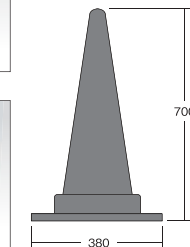

### おすすめポイント

- 暗くなると点滅し、明るくなると消灯します。
- 専用コーンに蝶ナット2本で簡単に取り付け可能。
- 取り付けただままで、積み重ねがで保管スペースもとりません。
- カラーコーンの材質は、割れにくいEVA樹脂を使用。（PVCも製作できます。）

積み重ねて保管可能です。

LED内照器

型番	KLI-003	KLI-004
LED	赤・6個	
電池	単一電池4本（別売）	
点灯パターン	点灯／点滅	
点灯時間	点灯：約10日	点滅：約30日
コーン	カラーコーン	スコッチコーン
本体材質	カラーコーン：EVA	LED内照器：ポリプロピレン
サイズ(mm)	カラーコーン：H700	LED内照器：Φ305×H135
質量	約405g	
その他	ON-OFFスイッチ・夜間自動点滅機能付	