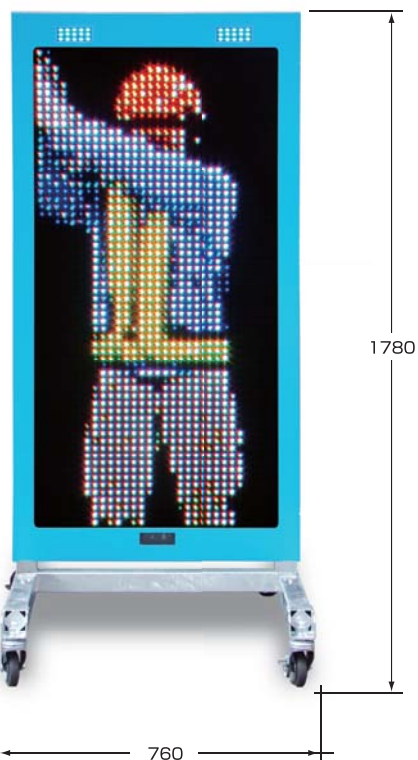

## LED電光盤 リアルサイン 〈フルカラー4文字2段 パネル320mm〉

### おすすめポイント

- 商用電源(AC100V)で使用できる横型4文字2段のフルカラーLED電光盤です。
- フルカラーLEDなので、より安全で円滑な誘導が可能です。
- 1パネルサイズは320×320mm。
- 視認性の高いプリンカーを標準で3つ装備しています。
- 昇降装置はウインチワイヤー式で、700mm昇降します。
- メッセージデータは、USBメモリにて変更可能です。
- 警告灯のスプレnderはオプションです。

リアルなガードマンの映像表示も可能。

文字もくっきり鮮明に表示します。

型番	LGC-4232W-1F100B	LGC-4232W-3F100B
LED	オーバルLED(赤・青・緑)	
表示パネル数	4文字2段(8/パネル)	
パネルサイズ(mm)	320×320	
パネルドット数	16×16ドット	
表示サイズ(mm)	W1280×H640	
本体サイズ(mm)	W1450×H2453×D1200	
質量	約150kg	
電源電圧	AC100V	
消費電力	約300W*	
輝度切替	自動(100・25%)	
昇降装置	ウインチワイヤー式(ストローク700mm)	
操作方法	リモコン	デジタルスイッチ
メッセージ数	200種類	99種類
プリンカー	3個(青・黄・青)	

## LED電光盤 リアルガードマン 〈フルカラー2文字4段 パネル320mm〉