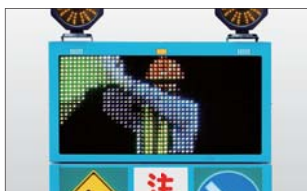

### おすすめポイント

- 商用電源(AC100V)で使用できる横型4文字2段のフルカラーLED電光盤です。
- フルカラーLEDなので、より安全で円滑な誘導が可能です。
- 1パネルサイズは320×320mm。
- 視認性の高いプリンカーを標準で3つ装備しています。
- 昇降装置はウインチワイヤー式で、700mm昇降します。
- メッセージデータは、USBメモリにて変更可能です。
- 警告灯のスプレnderはオプションです。

リアルなガードマンの映像表示も可能。

文字もくっきり鮮明に表示します。

型番	LGC-4232W-1F100B	LGC-4232W-3F100B
LED	オーバルLED(赤・青・緑)	
表示パネル数	4文字2段(8/パネル)	
パネルサイズ(mm)	320×320	
パネルドット数	16×16ドット	
表示サイズ(mm)	W1280×H640	
本体サイズ(mm)	W1450×H2453×D1200	
質量	約150kg	
電源電圧	AC100V	
消費電力	約300W*	
輝度切替	自動(100・25%)	
昇降装置	ウインチワイヤー式(ストローク700mm)	
操作方法	リモコン	デジタルスイッチ
メッセージ数	200種類	99種類
プリンカー	3個(青・黄・青)	