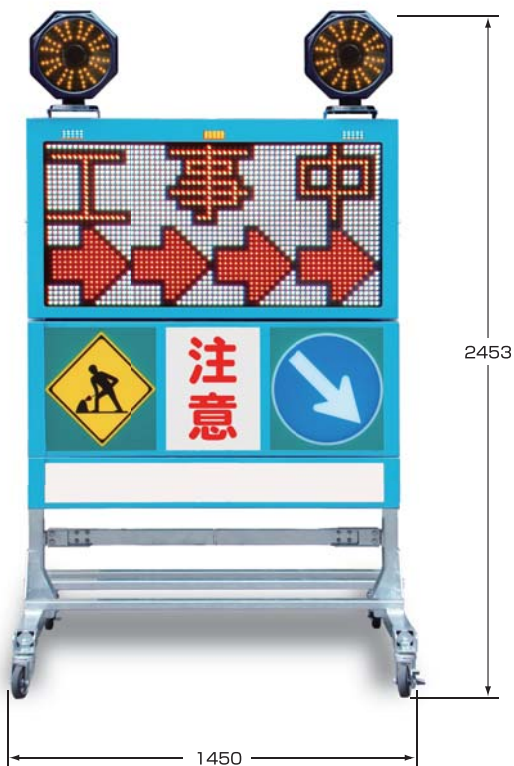

## LED電光盤 リアルサイン 〈フルカラー4文字2段 パネル320mm〉

### おすすめポイント

- 商用電源(AC100V)で使用できる横型4文字2段のフルカラーLED電光盤です。
- フルカラーLEDなので、より安全で円滑な誘導が可能です。
- 1パネルサイズは320×320mm。
- 視認性の高いプリンカーを標準で3つ装備しています。
- 昇降装置はウインチワイヤー式で、700mm昇降します。
- メッセージデータは、USBメモリにて変更可能です。
- 警告灯のスプレnderはオプションです。

リアルなガードマンの映像表示も可能。

文字もくっきり鮮明に表示します。

型番	LGC-4232W-1F100B	LGC-4232W-3F100B
LED	オーバルLED(赤・青・緑)	
表示パネル数	4文字2段(8/パネル)	
パネルサイズ(mm)	320×320	
パネルドット数	16×16ドット	
表示サイズ(mm)	W1280×H640	
本体サイズ(mm)	W1450×H2453×D1200	
質量	約150kg	
電源電圧	AC100V	
消費電力	約300W*	
輝度切替	自動(100・25%)	
昇降装置	ウインチワイヤー式(ストローク700mm)	
操作方法	リモコン	デジタルスイッチ
メッセージ数	200種類	99種類
プリンカー	3個(青・黄・青)	

型番	LGC-2432-1F100B	LGC-2432-3F100B
LED	オーバルLED(赤・青・緑)	
表示パネル数	2文字4段(8/パネル)	
パネルサイズ(mm)	320×320	
パネルドット数	16×16ドット	
表示サイズ(mm)	W640×H1280	
本体サイズ(mm)	W760×H1780×D1000	
質量	約110kg	
電源電圧	AC100V	
消費電力	約200W*	
輝度切替	自動(100・25%)	
操作方法	リモコン	デジタルスイッチ
メッセージ数	200種類	99種類
プリンカー	2個(青・青)	