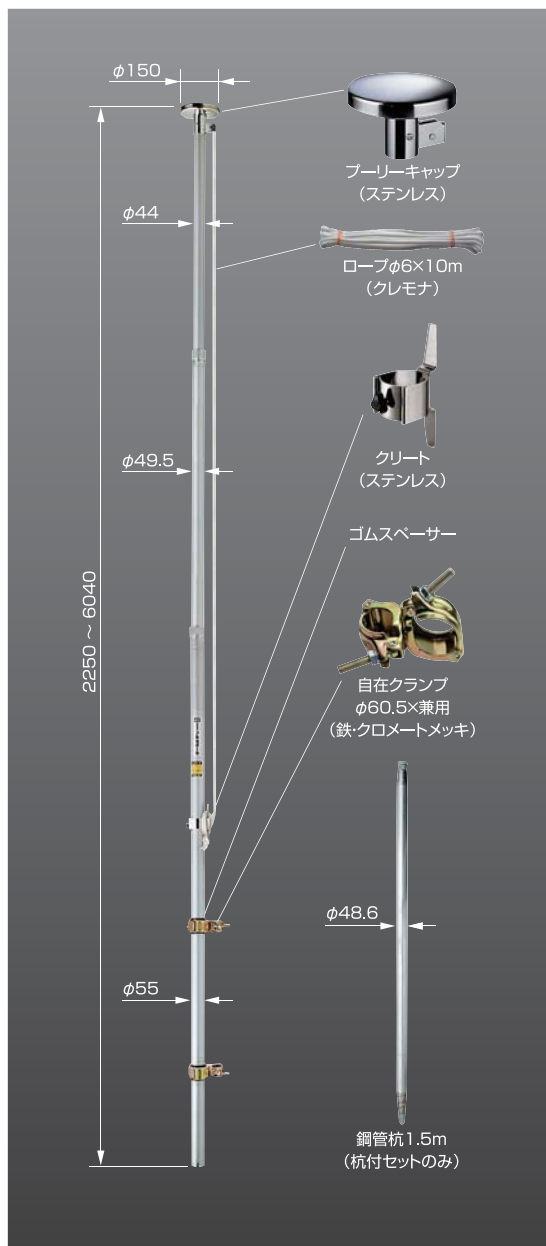

ポール

アルミポール 【3段伸縮6m】

特長

- 扱いやすい3段伸縮式。
- 1人でも容易に設置できます。
- ポールはアルミ合金製、キャップとクリートはステンレス製です。
- 建設現場はもちろん、各種イベントなど広く使われています。

用途 & 使い方

- 仮設用の伸縮式旗竿です。
- 仮囲いなどの既設の単管パイプを利用して設置してください。

型番	セット内容	質量
標準セット P5560C	○ポール(キャップ付): 1本 ○クリート: 1個 ○自在クランプ(φ60.5×兼用): 2個 ○ゴムスペーサー: 2個 ○ロープ10m: 1本	7.5kg
杭付セット P5560C 杭付	○標準セット + 鋼管杭1.5m: 1本	11.5kg

ブリーキャップ

【特長】

- サビに強い18-8ステンレス製。
- 工具なしで取り付けられます。

【用途】

- 単管パイプの先端にかぶせ、旗竿として使用します。

型番	適用パイプ径	サイズ(mm)	質量
PC-SH	φ38.1	φ100×H80	263g
PC-SA	φ48.6	φ100×H90	320g
PC-SB	φ48.6	φ150×H110	605g
PC-SC	φ60.5	φ150×H110	620g

クリート

ロープをくくりつける金具

型番	PC-CLS	PC-CLM
適用パイプ径	φ48.6	φ60.5
材質	ステンレス製	ステンレス製
質量	170g	185g

ロープ

型番	PC-RP
材料	クレモナ
サイズ	φ6×10m
質量	200g

LED電光盤・表示器
信号機

LED保安灯・警告灯

バルーン
投光機・
工事用照明