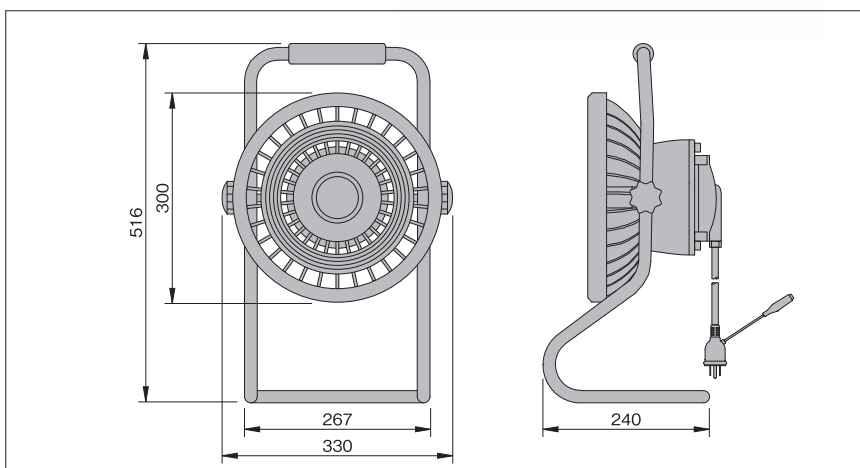

すばやく点灯

LEDは、電源をONしてすばやく最大の明るさに達します。一時的に電圧が降下し立ち消えても、すぐに再点灯します。

仕様

型式	KTA-04
光源	ハイパワーLED 白色
消費電力	100W
寿命	約50,000時間
全光束	10,000lm
照射角度	85°
本体構造	IP67
定格電圧	100V/200V
定格周波数	50/60Hz
質量	5kg
電源コード	5m(2P-接地2P兼用プラグ付)
外形寸法	W330×H516×D240mm
環境温度	-40°C~+60°C