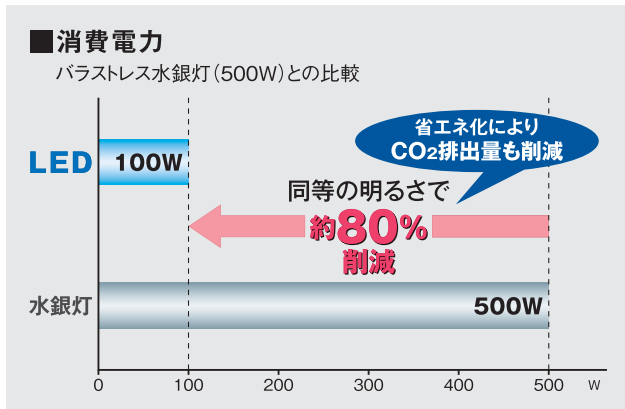

圧倒的な省エネ、長寿命。

ハイパワーLEDと大型レンズで、
ワイドな明るさ&省エネ。

LEDだから、
長寿命&省メンテナンス。

ハイパワーLED投光器
KTA-04

明るく省エネ・長寿命。 ハイパワーLED投光器はここが違う!

明るいのにエコで省エネ

ハイパワーLED投光器は、水銀灯と同等の明るさで、消費電力を約80%削減できます。水銀不使用で環境に優しい製品です。

長寿命で省メンテナンス

ハイパワーLED投光器は約50,000時間の長寿命。電球交換の必要もないので、ランニングコストが削減できます。

大型レンズで明るさ抜群

大型レンズとハイパワーLEDを組み合わせる事により、効率よく広範囲を照らす事が可能です。

熱くならないから安心・安全

LEDは他の光源に比べ熱くなりにくい性質があり、人が触れるおそれがある場所でも安心して使用できます。

強度に優れたLED

LEDは、振動や衝撃に強いので使う場所を選びません。白色波長で虫も集まりにくく、屋内・屋外のさまざまな用途に対応できます。

すばやく点灯

LEDは、電源をONしてすばやく最大の明るさに達します。一時的に電圧が降下し立ち消えても、すぐに再点灯します。

仕様

型式	KTA-04
光源	ハイパワーLED 白色
消費電力	100W
寿命	約50,000時間
全光束	10,000lm
照射角度	85°
本体構造	IP67
定格電圧	100V/200V
定格周波数	50/60Hz
質量	5kg
電源コード	5m(2P-接地2P兼用プラグ付)
外形寸法	W330×H516×D240mm
環境温度	-40°C~+60°C