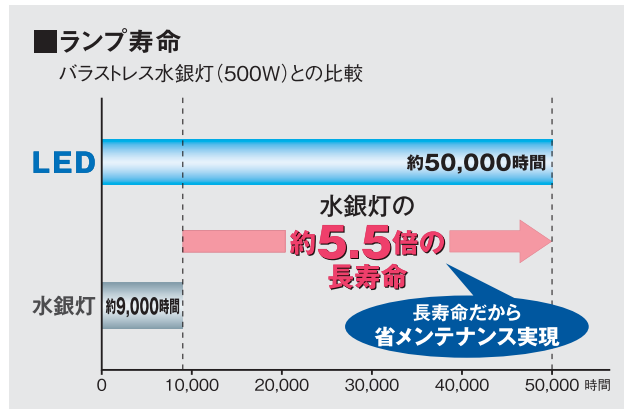

圧倒的な省エネ、長寿命。

ハイパワーLEDと大型レンズで、
ワイドな明るさ&省エネ。

LEDだから、
長寿命&省メンテナンス。

ハイパワーLED投光器
KTA-04

明るく省エネ・長寿命。 ハイパワーLED投光器はここが違う!

明るいのにエコで省エネ

ハイパワーLED投光器は、水銀灯と同等の明るさで、消費電力を約80%削減できます。水銀不使用で環境に優しい製品です。

長寿命で省メンテナンス

すばやく点灯

LEDは、電源をONしてすばやく最大の明るさに達します。一時的に電圧が降下し立ち消えても、すぐに再点灯します。

仕様

型式	KTA-04
光源	ハイパワーLED 白色
消費電力	100W
寿命	約50,000時間
全光束	10,000lm
照射角度	85°
本体構造	IP67
定格電圧	100V/200V
定格周波数	50/60Hz
質量	5kg
電源コード	5m(2P-接地2P兼用プラグ付)
外形寸法	W330×H516×D240mm
環境温度	-40°C~+60°C